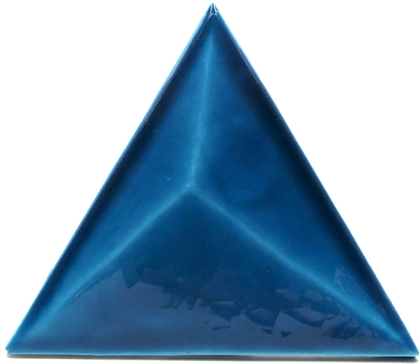

Círculo

Información Técnica

Azulejo de cerámica hecho y pintado a mano en forma de pirámide.
Disponible en varios colores y totalmente personalizable.

Dimensiones: 25cm x 26cm x 1,5cm

Material: Cerámica

Peso m2: 25,5Kg

Acabado: Liso

Disponibilidad: Fabricacion en 15 días

*Todas las medidas son aproximadas

Acabado en Craquelé

Acabado en Brillo

Muestra